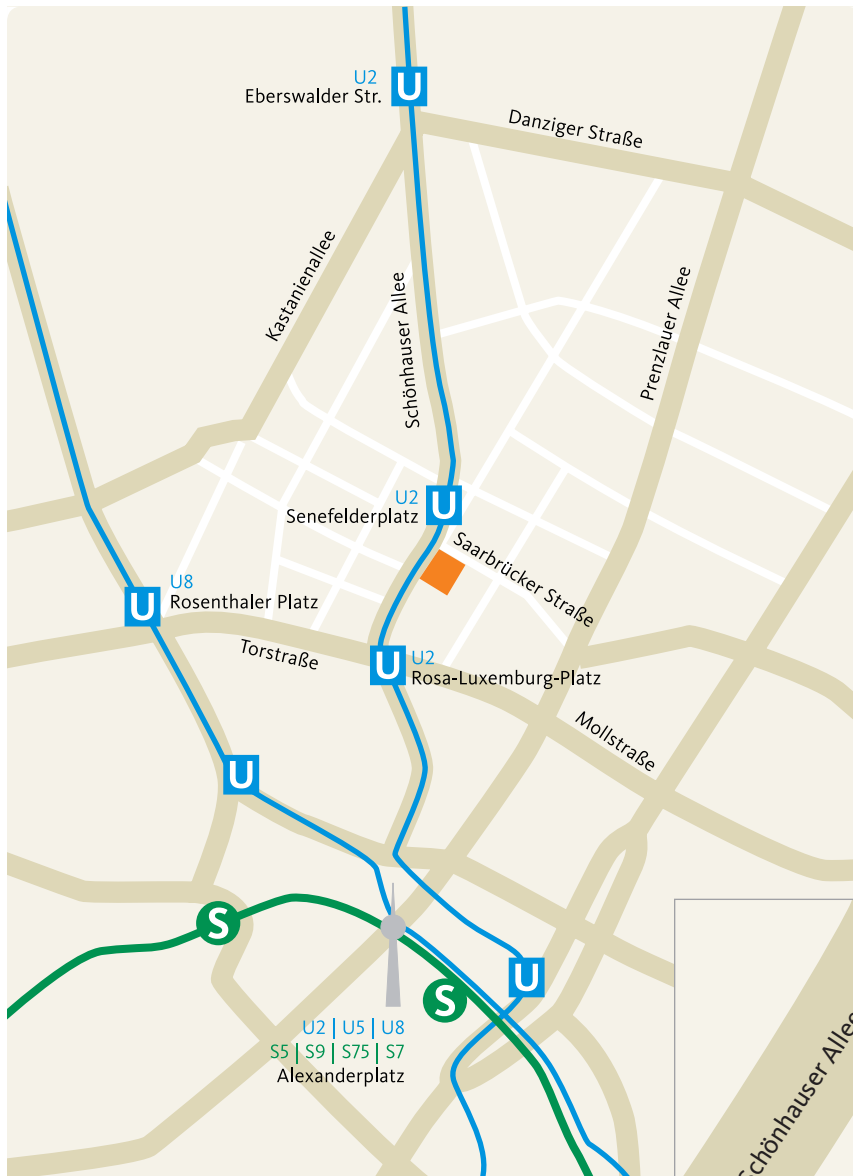

## Lageplan. So finden Sie zu uns

### Öffentliche Verkehrsmittel

U2 Senefelder Platz  
Bus 240 Rosa-Luxemburg-Platz  
M2 und M8 Rosa-Luxemburg-Platz

### Eingang

Von der Saarbrücker Straße